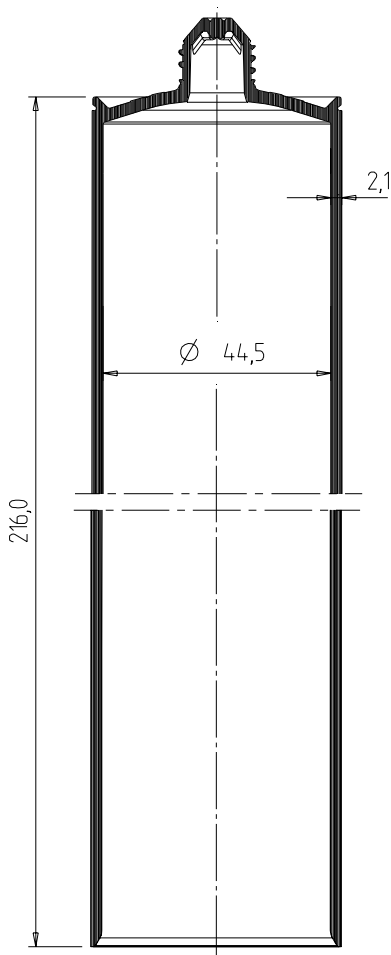

KARTUSCHEN

TYP E 290

VORTEILHAFTE FUNKTIONEN

- > Kartusche für plastische und dauerelastische Dichtungsmassen
- > die Kartusche ist mit einer dickeren Kartuschenwand für eine stärker höhte Barrierewirkung ausgerüstet
- > bei Verwendung passender Fischbach Kolben ist ein hervorragendes Ausbringverhalten und eine optimale Restentleerbarkeit gewährleistet
- > die Kartusche ist für die automatische Befüllung, Konfektionierung mit den zugehörigen Düsen- und Kolbensystemen und der automatischen Endverpackung geeignet
- > das verwendete Rohmaterial ist zur Barriere gegenüber Wasserdampf für viele Silikone, Dicht- und Klebstoffe geeignet

TECHNISCHE DATEN

Material: HDPE
 Inhalt: 290 ml
 Gewicht: 69,0 g
 VPE: 140 Stk./Karton oder 64 Stk./Bündel

Maße ohne Toleranzangabe nach DIN 16 901-150.

Technische Änderungen vorbehalten. Unsere Produktempfehlungen stellen nur Erfahrungswerte dar und können eigene Tests des Kunden nicht ersetzen.