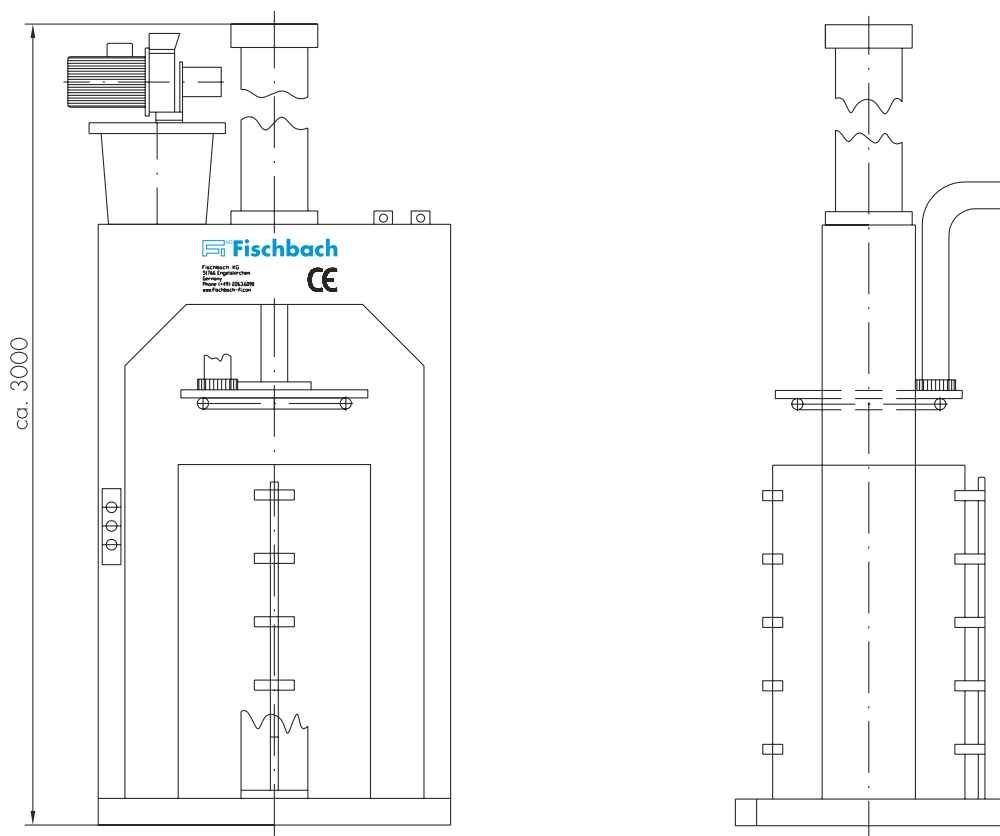

Das komplette Maschinenprogramm von Fischbach zum Abfüllen, Konfektionieren und Verpacken von Kartuschen.

Fischbach KG
51766 Engelskirchen, Germany
Telefon: +49 2263 609 0
info@fischbach-fi.com

Fischbach Ibérica, S.A.
17410 Sils (Girona), Spain
Telefon: +34 972 168 487
spain@fischbach-fi.com

Fischbach Belgium N.V.
9140 Temse, Belgium
Telefon: +32 371 096 20
belgium@fischbach-fi.com

Fischbach USA Inc.
 Elizabethtown, Kentucky, 42701 USA
Telefon: +1 270 769 9333
usa@fischbach-fi.com

Fischbach Korea Co., Ltd.
Songpa-Gu, Seoul, Korea
Telefon: +82 2 425 3092
korea@fischbach-fi.com

Fischbach (Shanghai) Co., Ltd.
Shanghai, China 201708
Telefon: +86 21 6979 1423
china@fischbach-fi.com

Fischbach U.K. Ltd.
Cheshire WA7 1SN, Great Britain
Telefon: +44 1928 579 320
uk@fischbach-fi.com

www.fischbach-fi.com