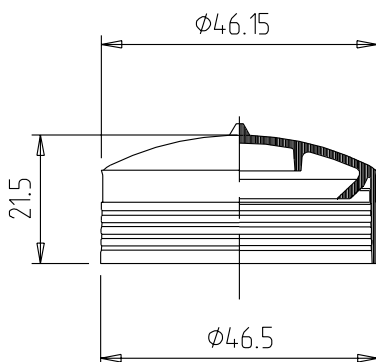

KOLBEN

TYP K 18 FLACH

KOMBINIERBAR MIT

310 ml Fischbach Kartuschen

VORTEILHAFT FUNKTIONEN

- > für die meisten Dichtungsmassen geeignet
- > gute maschinelle Verarbeitung besonders auf vollautomatischen Abfülllinien
- > der konvex gewölbte Kolbenboden ermöglicht das Kolbensetzen ohne Lufteinschlüsse
- > der schräg nach innen stehende Kolbenspreizring bewirkt beim Auspressen eine Vergrößerung des Kolbendurchmessers und verbessert so auch bei zähen Massen das Entleeren der Kartusche
- > zum Ausbringen lassen sich mechanische und pneumatische Auspressgeräte einsetzen

TECHNISCHE DATEN

Material: HDPE

Gewicht: 5,4 g

VPE: 1120 Stk./Karton

Maße ohne Toleranzangabe nach DIN 16 901-150. Technische Änderungen vorbehalten. Unsere Produktempfehlungen stellen nur Erfahrungswerte dar und können eigene Tests des Kunden nicht ersetzen.