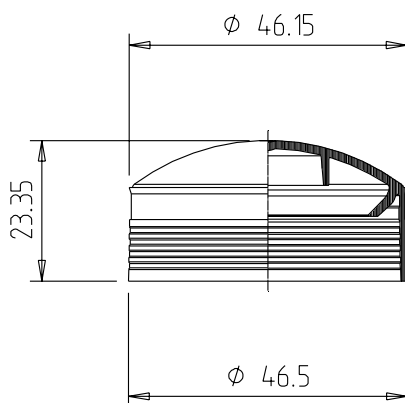

KOLBEN

TYP K 15

Maße ohne Toleranzangabe nach DIN 16 901-150. Technische Änderungen vorbehalten. Unsere Produktempfehlungen stellen nur Erfahrungswerte dar und können eigene Tests des Kunden nicht ersetzen.