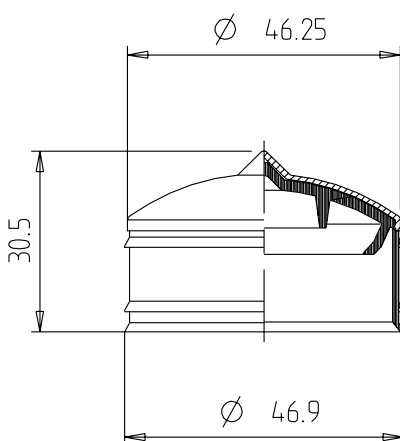

KOLBEN

TYP K 12

Maße ohne Toleranzangabe nach DIN 16 901-150. Technische Änderungen vorbehalten. Unsere Produktempfehlungen stellen nur Erfahrungswerte dar und können eigene Tests des Kunden nicht ersetzen.

KOMBINIERBAR MIT

310 ml Fischbach Kartuschen

VORTEILHAFTE FUNKTIONEN

- > anwendbar für viele lösungsmittelhaltige Klebstoffe
- > gute maschinelle Verarbeitung besonders auf vollautomatischen Abfülllinien
- > der konvex gewölbte Kolbenboden ermöglicht das Kolbensetzen ohne Lufteinschlüsse
- > der schräg nach innen stehende Kolbenspreizring bewirkt beim Auspressen eine Vergrößerung des Kolbendurchmessers und verbessert so auch bei hohen Auspresskräften und bei zähen Massen das einwandfreie Entleeren der Kartusche
- > zum Ausbringen lassen sich mechanische und pneumatische Auspressgeräte einsetzen
- > die flexiblen Dichtlippen bewirken auch eine Abdichtung gegenüber druckluftbetriebenen Auspressgeräten