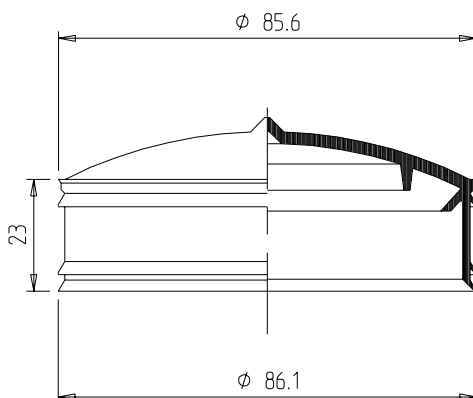

KOLBEN

TYP K 10

KOMBINIERBAR MIT

1000 ml Fischbach Kartuschen E 1000 und M 1000

VORTEILHAFT FUNKTIONEN

- > für viele Dichtungsmassen geeignet
- > der konvex gewölbte Kolbenboden ermöglicht das Kolbensetzen ohne Lufteinschlüsse
- > besonders formstabiler Kolben
- > zum Ausbringen sind hauptsächlich mechanische Auspressgeräte geeignet
- > die flexiblen Dichtlippen und die weiche Kolbenausführung bewirken eine gute Lagerabdichtung

TECHNISCHE DATEN

Material: LDPE

Gewicht: 24,0 g

VPE: 300 Stk./Karton

Maße ohne Toleranzangabe nach DIN 16 901-150. Technische Änderungen vorbehalten. Unsere Produktempfehlungen stellen nur Erfahrungswerte dar und können eigene Tests des Kunden nicht ersetzen.