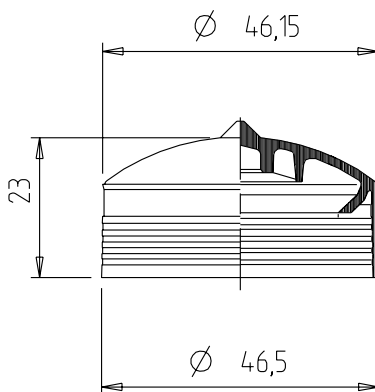

KOLBEN

TYP K 02

KOMBINIERBAR MIT

310 ml Fischbach Kartuschen

VORTEILHAFTE FUNKTIONEN

- > für die meisten Dichtungsmassen geeignet
- > gute maschinelle Verarbeitung besonders auf vollautomatischen Abfülllinien
- > der konvex gewölbte Kolbenboden ermöglicht das Kolbensetzen ohne Lufteinschlüsse
- > der schräg nach innen stehende Kolbenspreizring bewirkt beim Auspressen eine Vergrößerung des Kolbendurchmessers und verbessert so auch bei zähen Massen das Entleeren der Kartusche
- > zum Ausbringen lassen sich mechanische und pneumatische Auspressgeräte einsetzen

TECHNISCHE DATEN

Material: HDPE
 Gewicht: 5,8 g
 VPE: 1500 Stk./Karton

Maße ohne Toleranzangabe nach DIN 16 901-150. Technische Änderungen vorbehalten. Unsere Produktempfehlungen stellen nur Erfahrungswerte dar und können eigene Tests des Kunden nicht ersetzen.