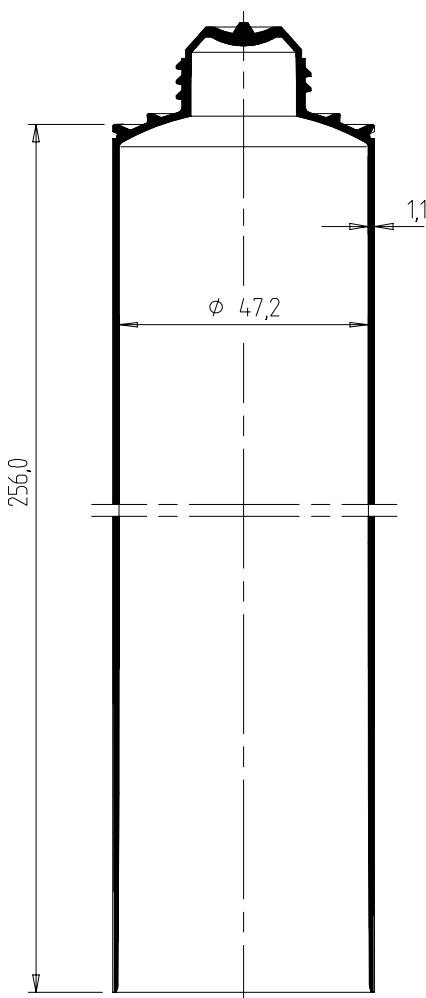

KARTUSCHEN

TYP E 400

VORTEILHAFTE FUNKTIONEN

- > Kartusche für plastische und dauerelastische Dichtungsmassen
- > Kartusche mit verstärktem Trapezzgewinde ähnlich Tr 25 x 3
- > bei Verwendung passender Fischbach Kolben ist ein hervorragendes Ausbringverhalten und eine optimale Restentleerbarkeit gewährleistet
- > die Kartusche ist für die automatische Befüllung, Konfektionierung mit den zugehörigen Düsen- und Kolbensystemen und der automatischen Endverpackung geeignet
- > das verwendete Rohmaterial ist zur Barriere gegenüber Wasserdampf für viele Silikone, Dicht- und Klebstoffe geeignet

TECHNISCHE DATEN

Material: HDPE
 Inhalt: 400 ml
 Gewicht: 50,0 g
 VPE: 140 Stk./Karton

Maße ohne Toleranzangabe nach DIN 16 901-150.

Technische Änderungen vorbehalten. Unsere Produktempfehlungen stellen nur Erfahrungswerte dar und können eigene Tests des Kunden nicht ersetzen.