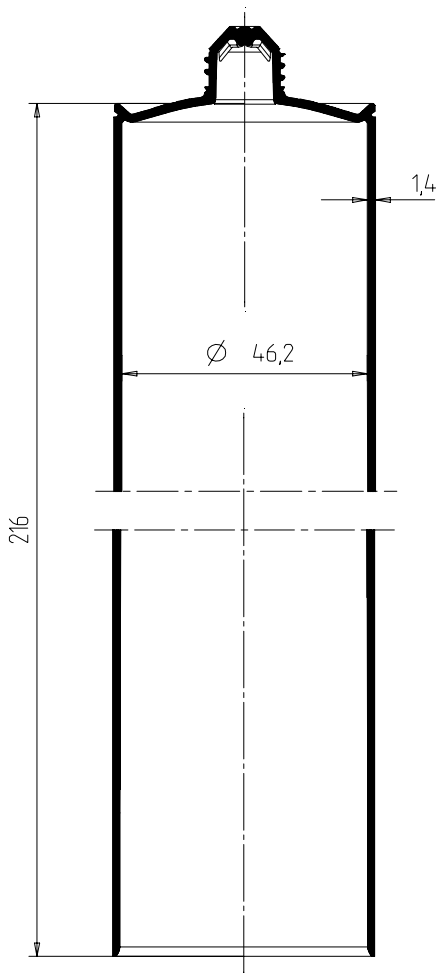

KARTUSCHEN

TYP E 310

VORTEILHAFTE FUNKTIONEN

- > Kartusche für plastische und dauerelastische Dichtungsmassen
- > bei Verwendung passender Fischbach Kolben ist ein hervorragendes Ausbringverhalten und eine optimale Restentleerbarkeit gewährleistet
- > die Kartusche ist für die automatische Befüllung, Konfektionierung mit den zugehörigen Düsen- und Kolbensystemen und der automatischen Endverpackung geeignet
- > das verwendete Rohmaterial ist zur Barriere gegenüber Wasserdampf für viele Silikone, Dicht- und Klebstoffe geeignet

TECHNISCHE DATEN

Material: HDPE
 Inhalt: 310 ml
 Gewicht: 47,0 g
 VPE: 140 Stk./Karton oder 64 Stk./Bündel

Maße ohne Toleranzangabe nach DIN 16 901-150.

Technische Änderungen vorbehalten. Unsere Produktempfehlungen stellen nur Erfahrungswerte dar und können eigene Tests des Kunden nicht ersetzen.