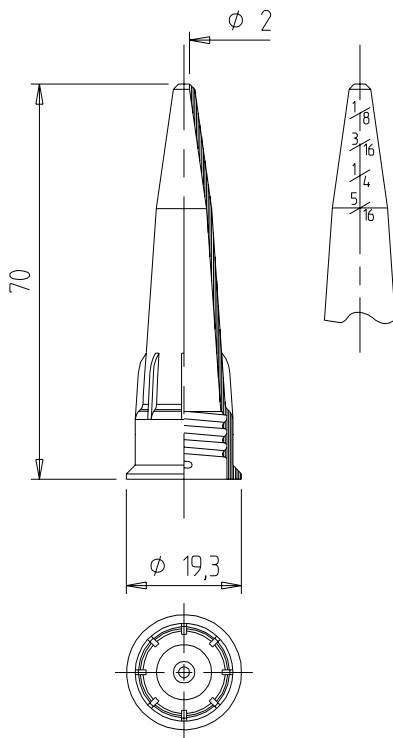

DÜSEN

TYP D 14

KOMBINIERBAR MIT

280 ml, 290 ml, 300 ml und 310 ml Fischbach Kartuschen und der E 900 S Sonderkartusche

VORTEILHAFTE FUNKTIONEN

- > für viele Anwendungsaufgaben geeignet
- > aufgeschraubt auf dem Kartuschengewinde lieferbar
- > integrierte Skalierung zur gezielten Bestimmung des Öffnungsquerschnittes

TECHNISCHE DATEN

Material: HDPE
Gewicht: 2,3 g
VPE: 5880 Stk./Karton

Maße ohne Toleranzangabe nach DIN 16 901-150. Technische Änderungen vorbehalten. Unsere Produktempfehlungen stellen nur Erfahrungswerte dar und können eigene Tests des Kunden nicht ersetzen.