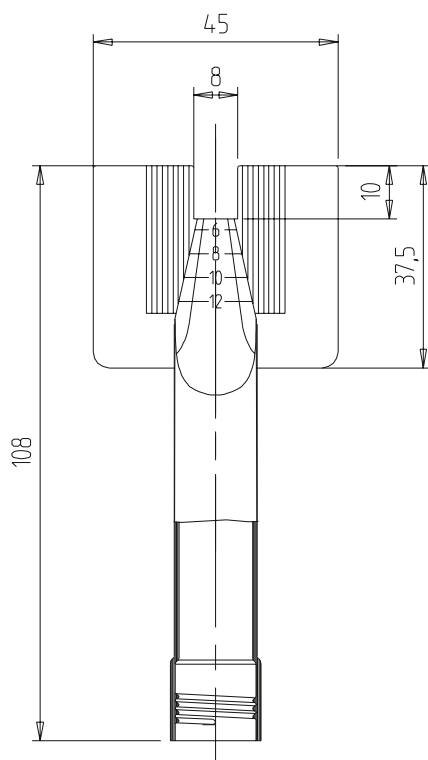

DÜSEN

TYP BÖRDELNAHTDÜSE

KOMBINIERBAR MIT

vielen am Markt befindlichen Aluminiumkartuschen

VORTEILHAFTE FUNKTIONEN

- > für viele Anwendungsaufgaben geeignet
- > Ausbildung eines rechteckigen Applikationsstranges
- > integrierte Skalierung zur gezielten Bestimmung der Stranghöhe

TECHNISCHE DATEN

Material: HDPE
Gewicht: 5,0 g
VPE: 1500 Stk./Karton

Maße ohne Toleranzangabe
nach DIN 16 901-150. Technische Änderungen
vorbehalten. Unsere Produktempfehlungen
stellen nur Erfahrungswerte dar und können
eigene Tests des Kunden nicht ersetzen.