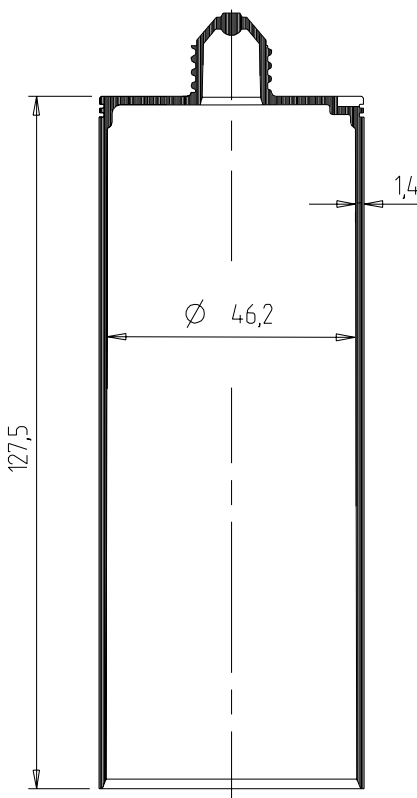

KARTUSCHEN

TYP G 15

VORTEILHAFTE FUNKTIONEN

- > Kartusche für plastische und dauerelastische Dichtungsmassen mit reduziertem Füllinhalt
- > bei Verwendung passender Fischbach Kolben ist ein hervorragendes Ausbringverhalten und eine optimale Restentleerbarkeit gewährleistet
- > die Kartusche ist für die automatische Befüllung, Konfektionierung mit den zugehörigen Düsen- und Kolbensystemen und der automatischen Endverpackung geeignet
- > das verwendete Rohmaterial ist zur Barriere gegenüber Wasserdampf für viele Silikone, Dicht- und Klebstoffe geeignet

TECHNISCHE DATEN

Material: HDPE
 Inhalt: 150 ml
 Gewicht: 30,0 g
 VPE: 140 Stk./Karton

Maße ohne Toleranzangabe nach DIN 16 901-150.

Technische Änderungen vorbehalten. Unsere Produktempfehlungen stellen nur Erfahrungswerte dar und können eigene Tests des Kunden nicht ersetzen.