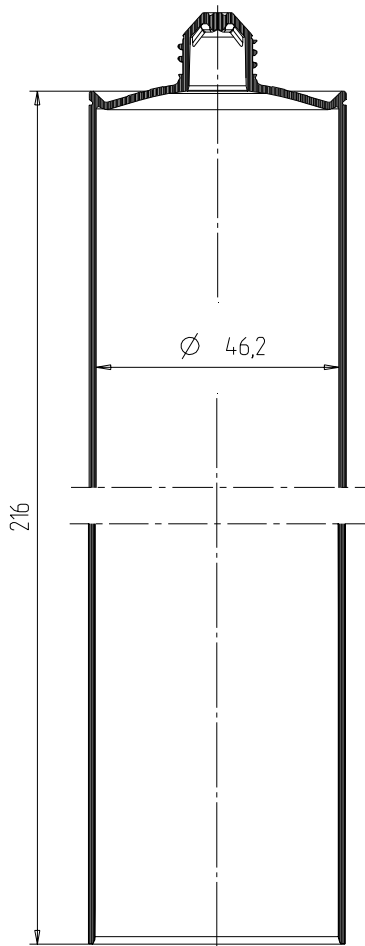

KARTUSCHEN

TYP E 310 PP-T

VORTEILHAFTE FUNKTIONEN

- > hochtransparente Kartusche für plastische und dauerelastische Dichtungsmassen
- > bei Verwendung passender Fischbach Kolben ist ein hervorragendes Ausbringverhalten und eine optimale Restentleerbarkeit gewährleistet
- > die Kartusche ist für die automatische Befüllung, Konfektionierung mit den zugehörigen Düsen- und Kolbensystemen und der automatischen Endverpackung geeignet

TECHNISCHE DATEN

Material: PP transparent
 Inhalt: 310 ml
 Gewicht: 41,5 g
 VPE: 140 Stk./Karton

Maße ohne Toleranzangabe nach DIN 16 901-150.

Technische Änderungen vorbehalten. Unsere Produktempfehlungen stellen nur Erfahrungswerte dar und können eigene Tests des Kunden nicht ersetzen.