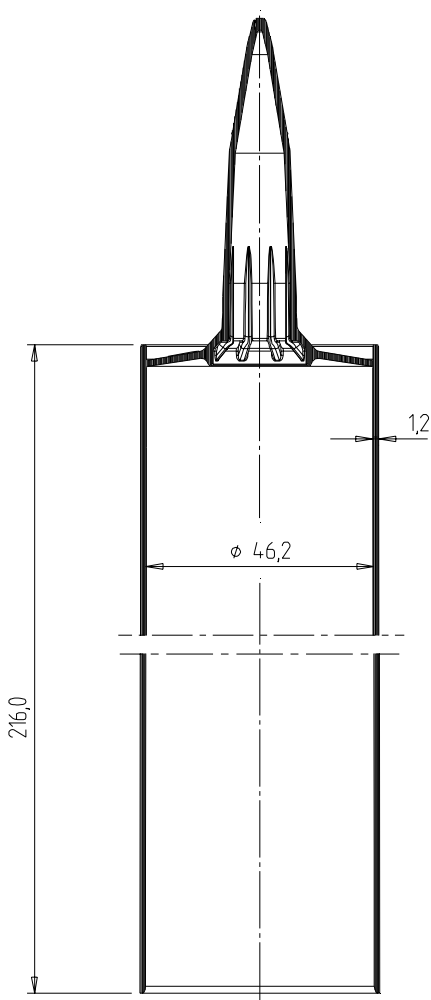

KARTUSCHEN

TYP ED 310 L

VORTEILHAFTE FUNKTIONEN

- > einstückige Kartusche mit integrierter Applikationsdüse für plastische und dauerelastische Dichtungsmassen
- > wahlweise mit oder ohne Folienversiegelung an der Kartuschenschulter
- > die Kartusche ist mit einer reduzierter Wanddicke ausgerüstet und damit geeignet für lagerunempfindliche Produkte, wie Acrylmassen und entsprechend eingestellte Silikondichtungsmassen
- > bei Verwendung passender Fischbach Kolben ist ein hervorragendes Ausbringverhalten und eine optimale Restentleerbarkeit gewährleistet
- > die Kartusche ist für die automatische Befüllung, Konfektionierung mit den zugehörigen Düsen- und Kolbensystemen und der automatischen Endverpackung geeignet

TECHNISCHE DATEN

Material: HDPE
 Inhalt: 310 ml
 Gewicht: 39,0 g
 VPE: 140 Stk./Karton oder 64 Stk./Bündel

Maße ohne Toleranzangabe nach DIN 16 901-150.
 Technische Änderungen vorbehalten. Unsere Produktempfehlungen stellen nur Erfahrungswerte dar und können eigene Tests des Kunden nicht ersetzen.